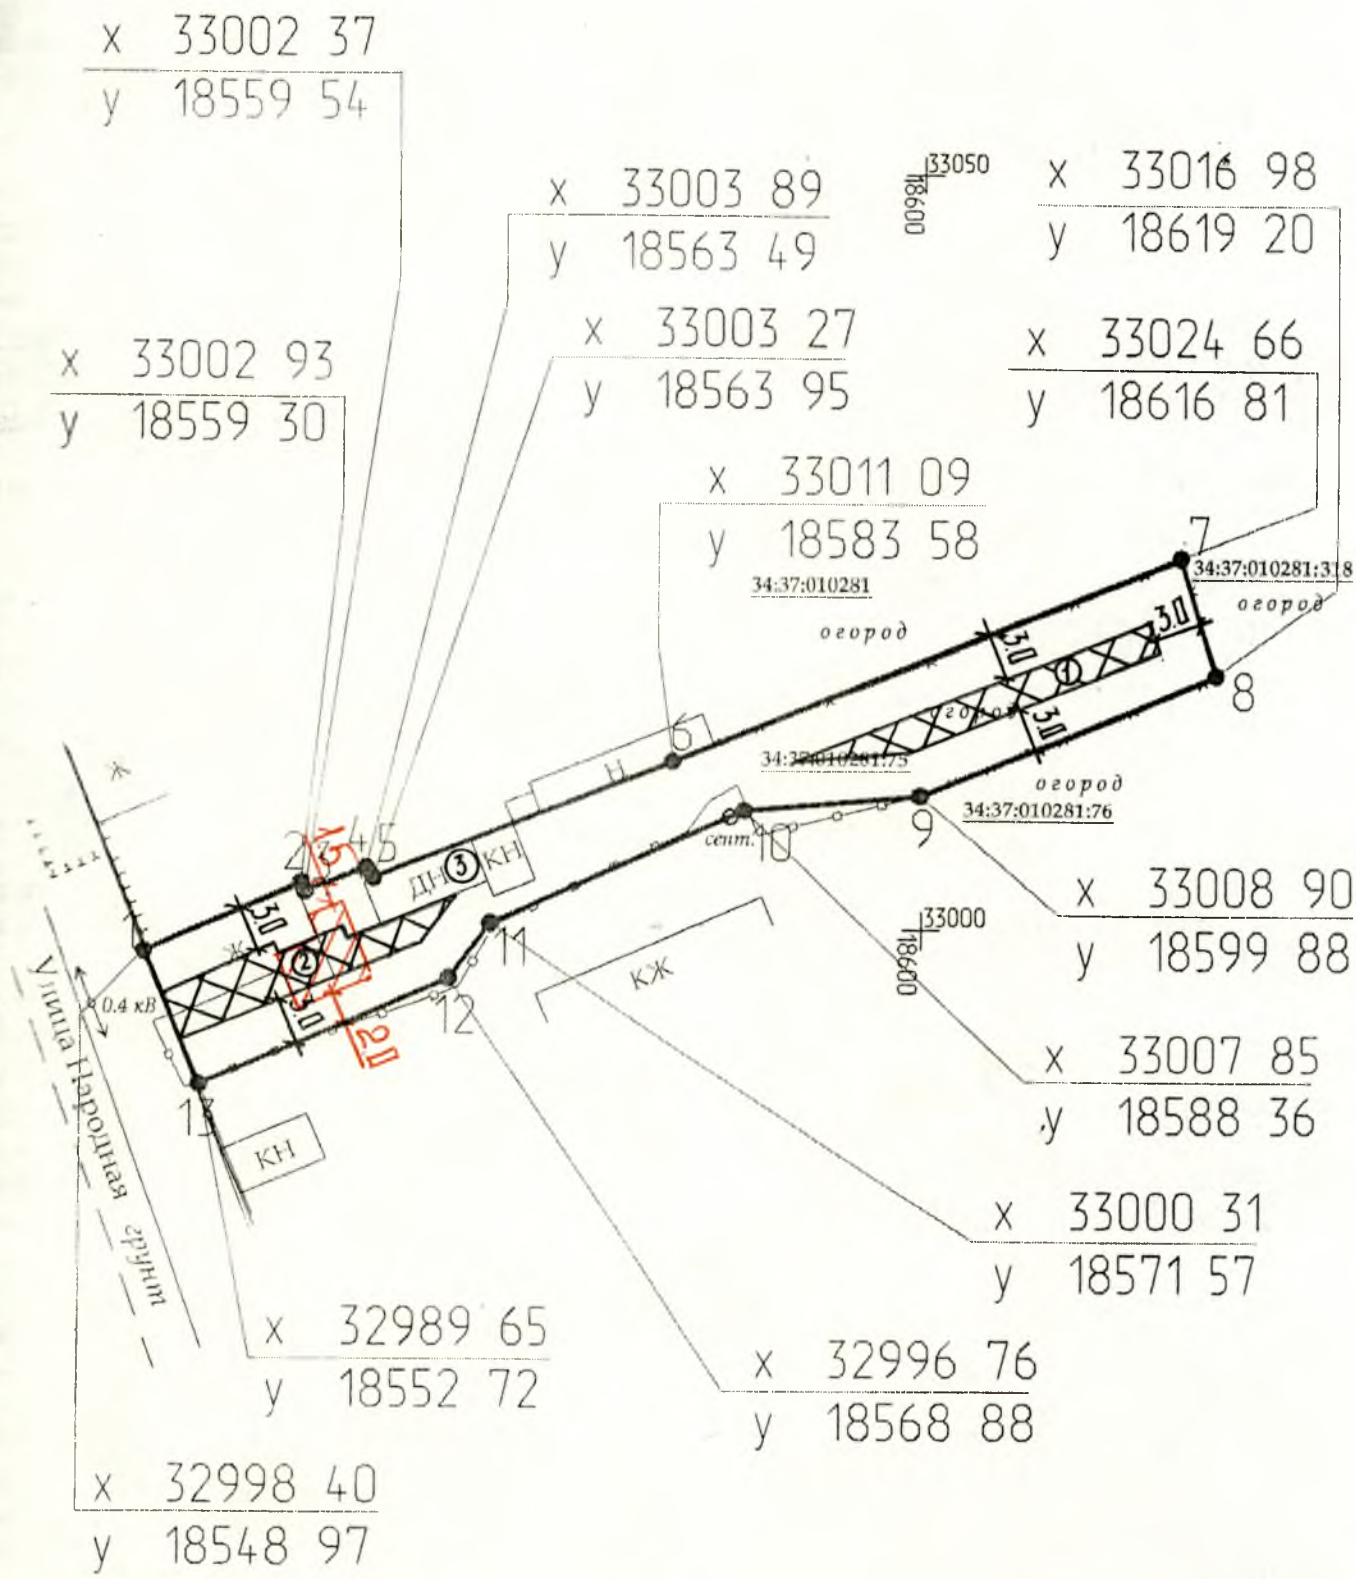

1. Чертеж градостроительного плана земельного участка

ул. Народная, №4

1 : 500 (масштаб)

Объекты капитального строительства (объекты незавершенного строительства):

- 2 – индивидуальный жилой дом
- 3 – хоз. постройка